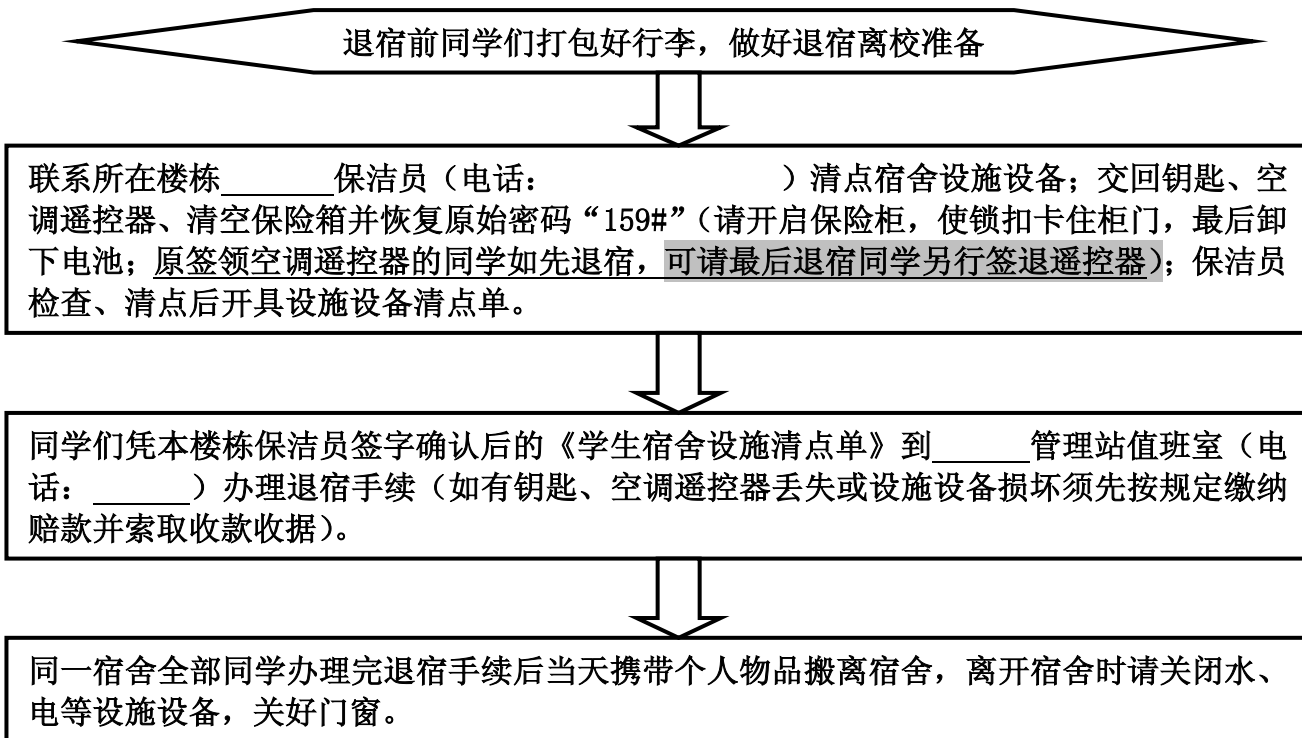

思明校区 2017 年毕业生离校手续办理流程及联系方式

一、办理时间：6 19 —6 22
8:00—17:00

二、办理流程：

1. ★温馨提示：（1）请同学们务必仔细清点并带走个人物品（打开并清理个人使用的橱柜、保管箱），避免遗漏，物业服务人员将清扫房间、检修设施。
2. （2）妥善保管好自己的贵重物品（如报到证、户口关系迁移证、毕业证等证件）。

三、联系方式：

	管理站名称	联系方式	办公地点
后勤			
集团	石井物业管理站（石井 1-7，芙蓉 6、7、8、9、11）	2183635	石井 7-1 楼
学生	芙蓉物业管理站（芙蓉 1、2、4、5、10、12、13，综合楼、南光 7）	2180802	芙蓉 10-101
公寓	凌云上片区物业管理站（凌云 4、5、7、8、9、10）	2182752	凌云 7-109
与环	凌云下片区物业管理站（凌云 1、2、3、6，勤业 4、6、7，东村 8）	2181834	凌云 2-202
境服	丰庭物业管理站(丰庭 1—5，芙蓉 3、笃行 3)	2182758	丰庭 4-107
务中	新区物业管理站（新区 1、2、3）	2183734	新区 1-102
心	海韵物业服务部（海韵 1—17）	2180567	海韵 10 架空层