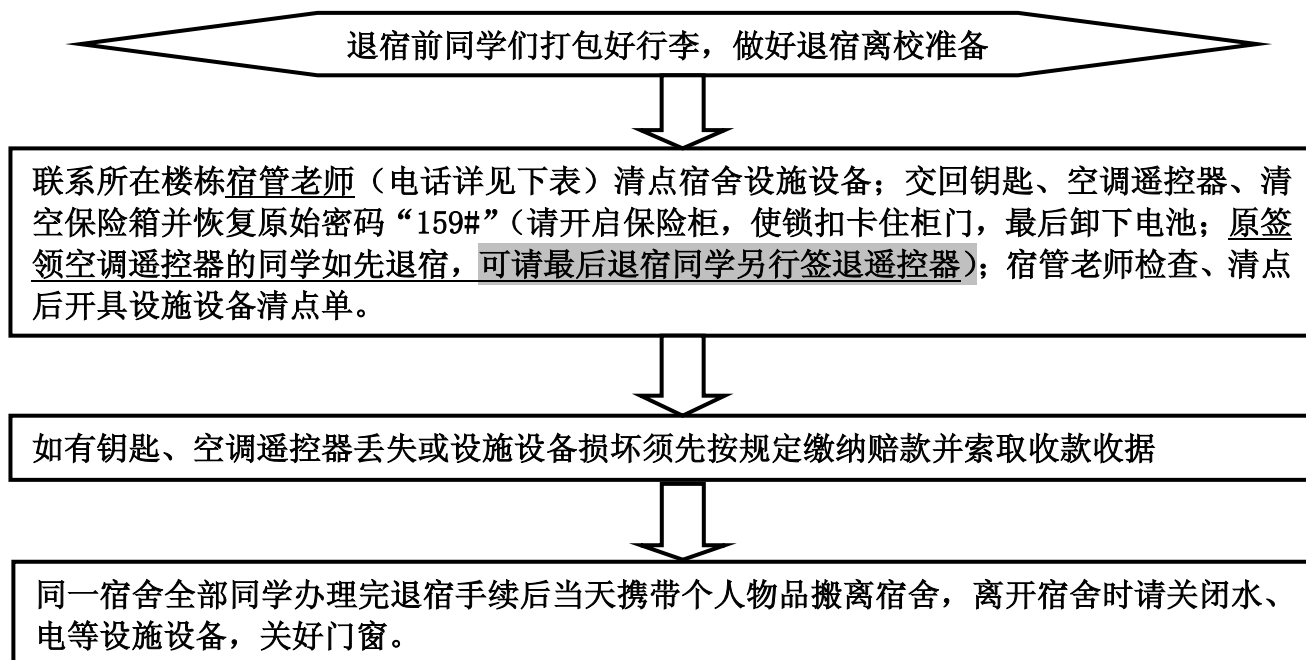

翔安校区 2017 年毕业生离校手续办理流程及联系方式

一、办理时间：6 19 —6 22 8:00—17:00

二、办理流程：

1. ★温馨提示：（1）请同学们务必仔细清点并带走个人物品（打开并清理个人使用的橱柜、保管箱），避免遗漏，宿舍服务人员将清扫房间、检修设施。
2. （2）妥善保管好自己的贵重物品（如报到证、户口关系迁移证、毕业证等证件）。

三、各楼栋所属物业管理站办公地点及联系方式一览表

所在园区	物业管理站办公地点	联系方式
芙蓉 1-4；南光 7-8	芙蓉 4-1 楼	18150360189
芙蓉 5-10；南光 1-3	芙蓉 5-1 楼	18150360193
南安 2-7	南安 6-1 楼	18150360191
南安 8-13；南光 4-6	南安 9-1 楼	18150360192
笃行 4-5；9-10；国光 8-9	国光 3-1 楼	18150360181
笃行 1-2-3；6-7-8	笃行 2-1 楼	18150360180
国光 1-7；10-11	国光 4-1 楼	18150360182
博学 1-11	博学 7-1 楼	18060909790
一期值班电话：2888108 二期值班电话：18150360190 三期电话：18060909790		

2017 6 5